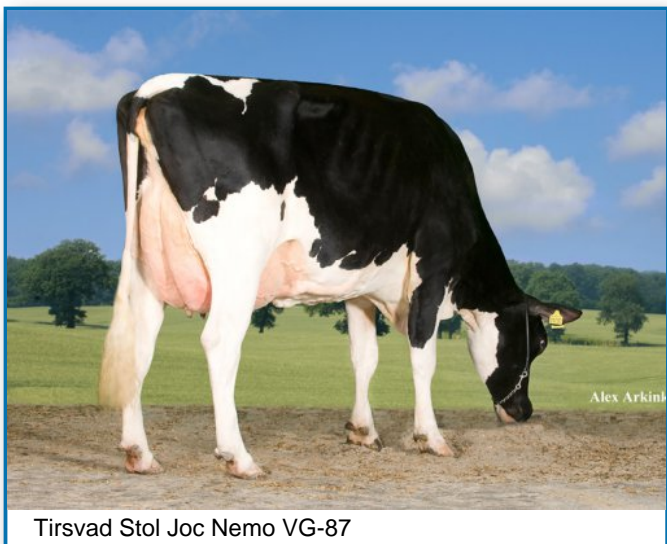

# Kingston

Stmb nr 92276 Kod nr 9-7624

F: Kingpin M: Nadine

MF: Fanatic MM: Nemolla VG-89

MMF: Time MMM:

Tirsvad Stol Joc Nemo VG-87

NTM	22	88	100	112	124
Mjölindex	117				
Mjök kg	111				
Fett kg	121				
Protein kg	113				
Celltal	111				
<b>Kropp</b>	<b>124</b>				
Korshöjd	127 <i>låg</i>				<i>hög</i>
Mjölktyp	112 <i>grov</i>				<i>skarp</i>
Bröstbredd	109 <i>smal</i>				<i>bred</i>
Kroppsdjup	111 <i>grunt</i>				<i>brett</i>
Korslutning	109 <i>överbyggd</i>				<i>sluttande</i>
Korsbredd	109 <i>smalt</i>				<i>brett</i>
<b>Ben</b>	<b>113</b>				
Rörelser	112 <i>stel</i>				<i>bra</i>
Haskvalitet	108 <i>svullna</i>				<i>torra</i>
Hasvinkel	97 <i>rak</i>				<i>krokig</i>
Fotvinkel	125 <i>låg</i>				<i>brant</i>
Ben bakifrån	100 <i>hastrång</i>				<i>parallell</i>
<b>Juver</b>	<b>129</b>				
Anfästning fram	116 <i>svag</i>				<i>stark</i>
Spennlängd	106 <i>kort</i>				<i>lång</i>
Juverdjup	121 <i>djupt</i>				<i>grunt</i>
Juverligament	106 <i>svagt</i>				<i>starkt</i>
Bakjuverhöjd	134 <i>lågt</i>				<i>högt</i>
Spennplacering bak	92 <i>brett</i>				<i>tätt</i>
Spennplacering fram	102 <i>brett</i>				<i>tätt</i>

Fördelar: Juver, halter